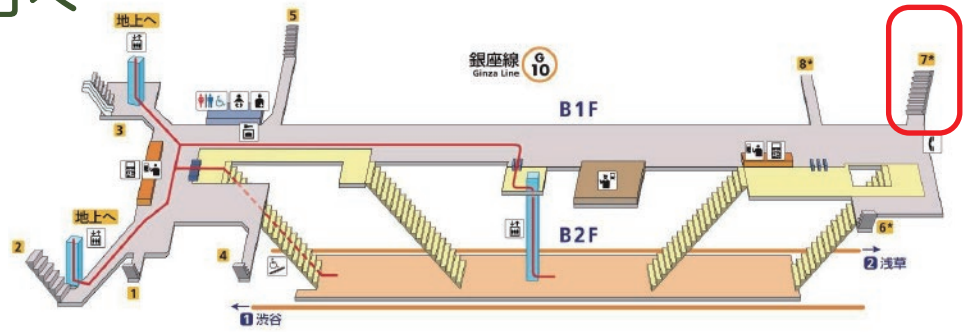

【fabbit 京橋】までの経路

1 京橋駅 7 番出口へ

1 番近い出口です。

出典： <https://www.tokyometro.jp/station/kyobashi/index.html>